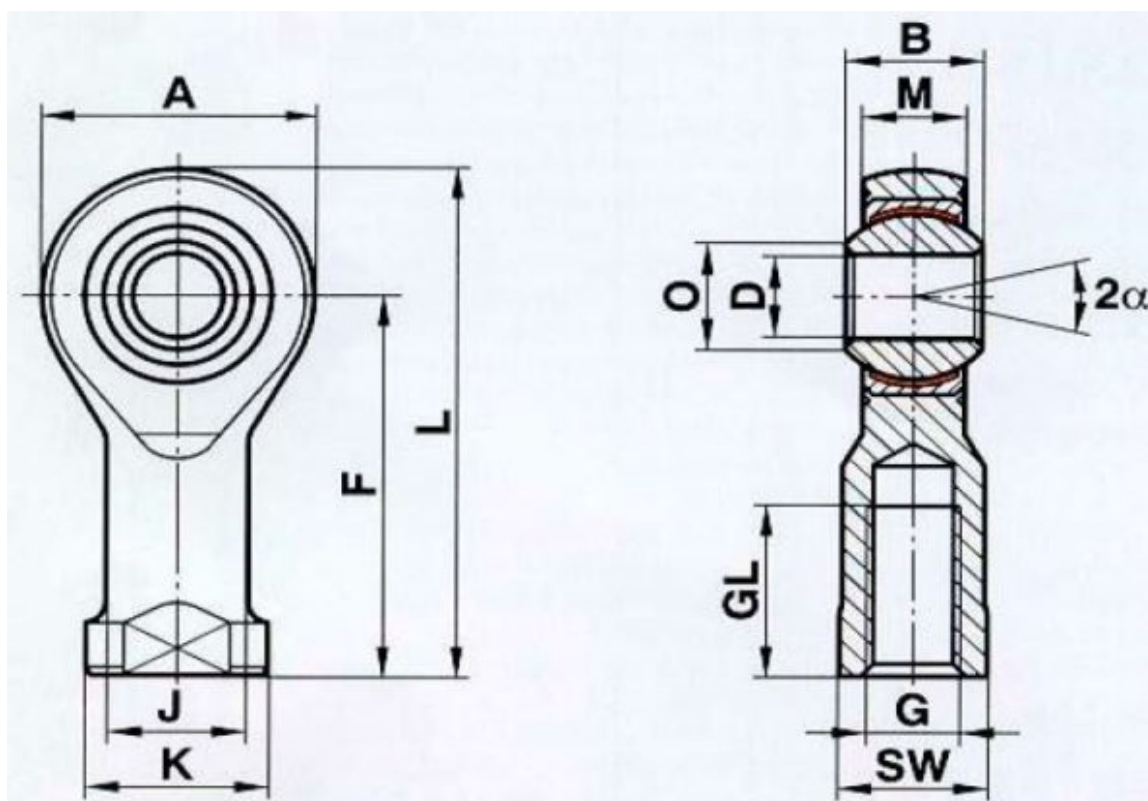

Varenummer: 03800006100C

Beskrivelse: Fluro ledhoved
GKIW 6

Mål

A = 20

M = 6.75

B = 9

SW = 11

F = 30

G = M6

GL = 21

J = 10

K = 13

L = 40